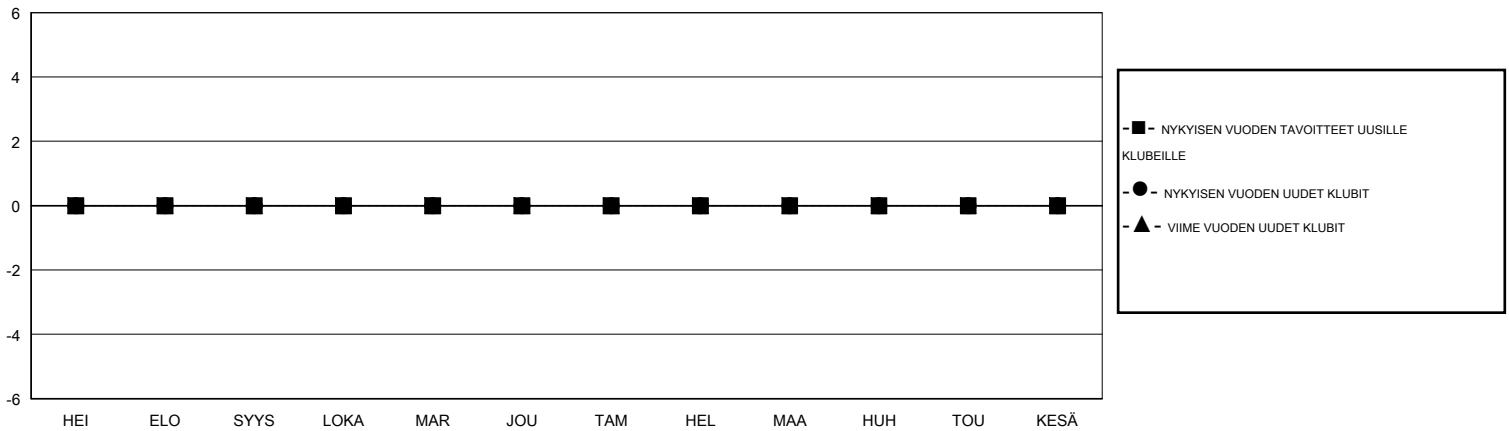

MONTHLY MEMBERSHIP PROGRESS REPORT

District 107 H

Results as of: 1/31/2020

GMT:

SIJAINTI FINLAND

GMT VAALIPIIRI

Klubit				jäsenä			
TULOKSET 2019-2020				TULOKSET 2019-2020			
NELJÄNNES	UUDEN KLUBIN TAVOITE	UUDET KLUBIT	LOPETETUT KLUBIT	NELJÄNNES	JÄSENKASVUN NETTOTAVOITE	TOTEUTUNUT JÄSENKASVU	POISTETUT JÄSENET (mukaan lukien siirrot)
HEI/ELO/SYYS	0	0	0	HEI/ELO/SYYS	15	4	13
LOKA/MAR/JOU	0	0	0	LOKA/MAR/JOU	20	18	31
TAM/HEL/MAA	0	0	1	TAM/HEL/MAA	20	8	8
HUH/TOU/KESÄ	0	0	0	HUH/TOU/KESÄ	15	0	0

TAVOITTEET JA UUDET KLUBIT, KUMULATIIVINEN

TAVOITTEET JA JÄSENET, KUMULATIIVINEN

LAKKAUTETUT KLUBIT: 1

17 CLUBS OF 50 LISÄNNYT YHDEN TAI USEAMMAN UUTTA JÄSENTÄ

SUKUPUOLIJAKAUMA

MIES 1,050 (87.14%)
NAINEN 155 (12.86%)