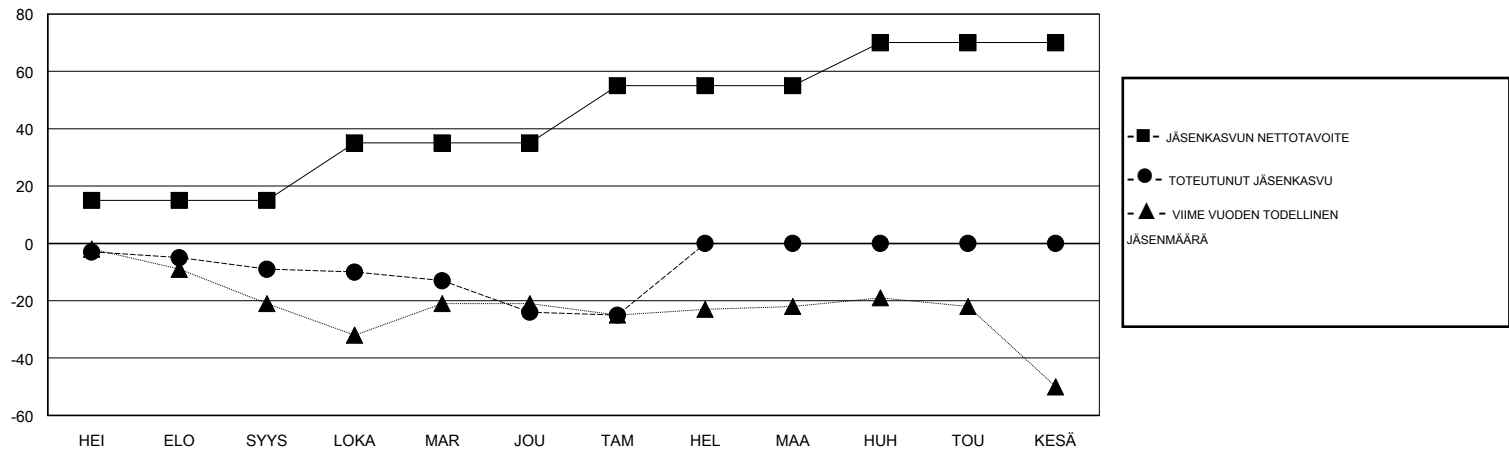

MONTHLY MEMBERSHIP PROGRESS REPORT

District 107 H

Results as of: 1/31/2020

GMT:

SIJAINTI FINLAND

GMT VAALIPIIRI

Klubit				jäsenä			
TULOKSET 2019-2020				TULOKSET 2019-2020			
NELJÄNNES	UUDEN KLUBIN TAVOITE	UUDET KLUBIT	LOPETETUT KLUBIT	NELJÄNNES	JÄSENKASVUN NETTOTAVOITE	TOTEUTUNUT JÄSENKASVU	POISTETUT JÄSENET (mukaan lukien siirrot)
HEI/ELO/SYYS	0	0	0	HEI/ELO/SYYS	15	4	13
LOKA/MAR/JOU	0	0	0	LOKA/MAR/JOU	20	18	31
TAM/HEL/MAA	0	0	1	TAM/HEL/MAA	20	8	8
HUH/TOU/KESÄ	0	0	0	HUH/TOU/KESÄ	15	0	0

TAVOITTEET JA UUDET KLUBIT, KUMULATIIVINEN

TAVOITTEET JA JÄSENET, KUMULATIIVINEN

LAKKAUTETUT KLUBIT: 1

17 CLUBS OF 50 LISÄNNYT YHDEN TAI USEAMMAN UUTTA JÄSENTÄ

SUKUPUOLIJAKAUMA

MIES 1,050 (87.14%)
NAINEN 155 (12.86%)